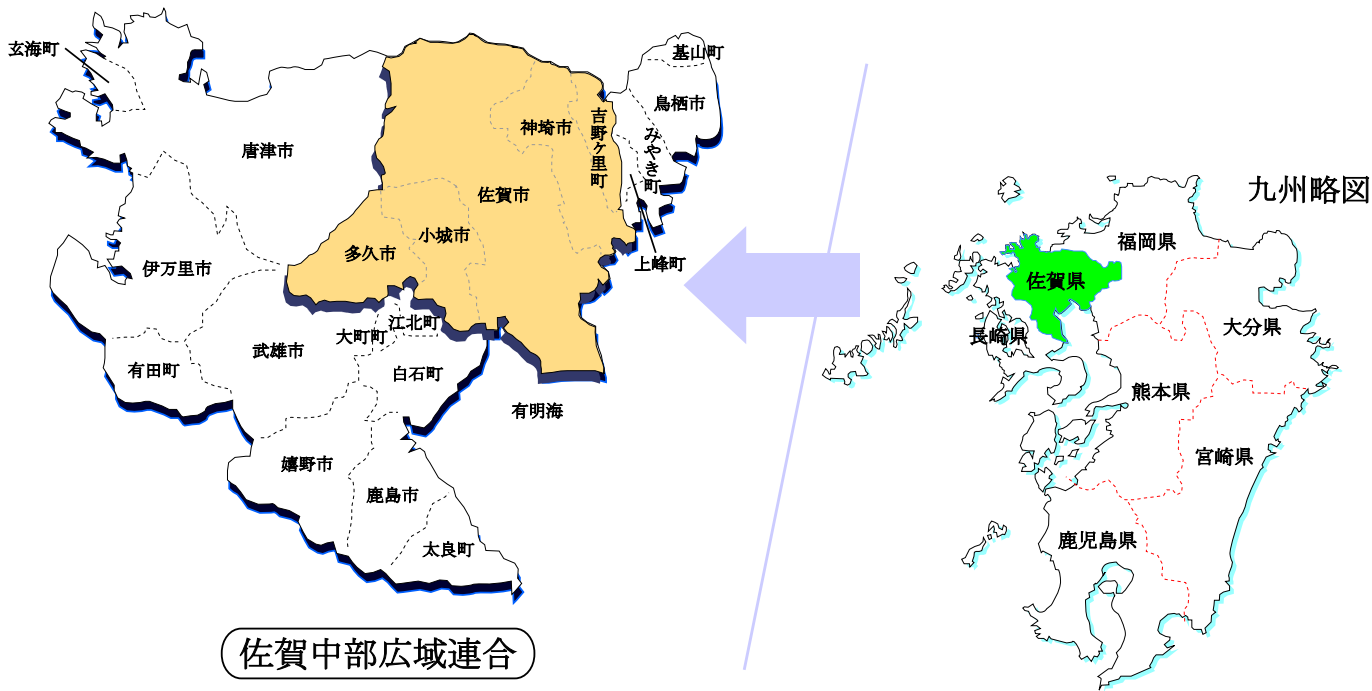

位置図

佐賀中部広域連合

佐賀広域消防局管内図