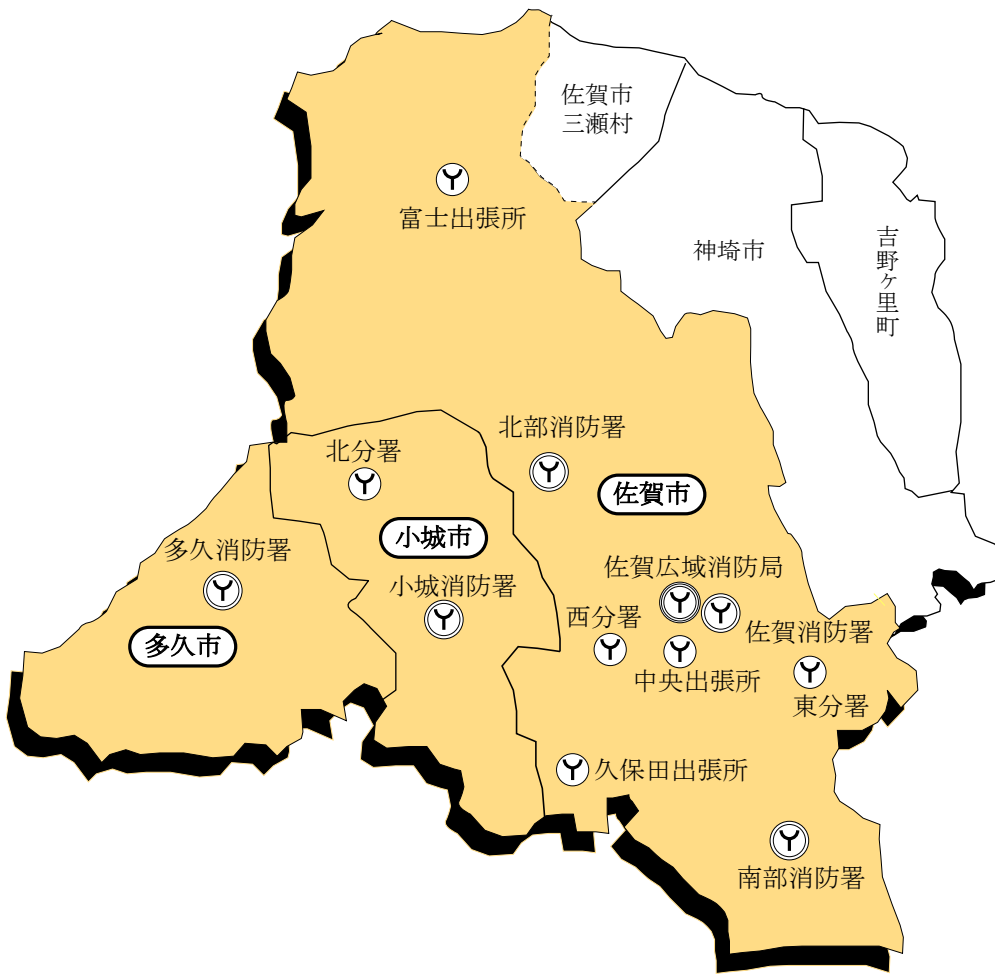

位置図

佐賀中部広域連合

佐賀広域消防局管内図